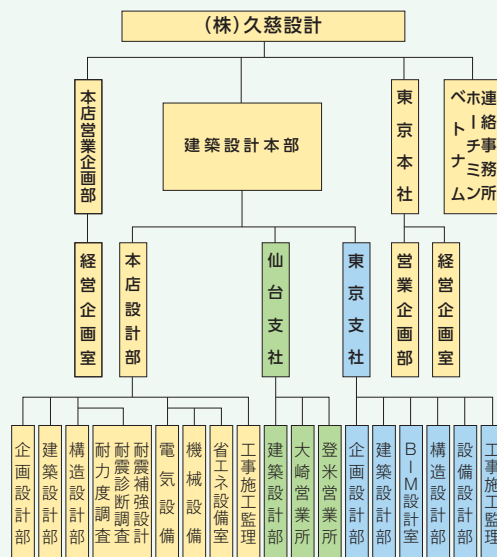

設計担当 一級建築士 伊藤 真一

(株)久慈設計 仙台支社 副支社長

介護は現代社会が抱える大きな問題の一つです。それぞれの家庭においても、在宅ケアするか、施設に入居するか等、大きな決断をしなければなりません。「施設に入居すれば家族との絆はどうなるのか、これまでのように生活し、自分らしく安心して過ごせるのか」という家族や高齢者の願いに応えるべく、特別養護老人ホーム反町の郷が開所されました。入居者様が一番に求める介護は和める介護だと思い、和める介護をするために必要なのは家庭の様な穏やかな空間計画や施設職員様の使いやすいレイアウトを目指し計画しました。反町の郷が高齢化社会に果たす役割の一助になれたことを心より感謝いたします。

■ 株式会社 久慈設計 お客様ご案内窓口 TEL.019-624-0240

本店 岩手県盛岡市紺屋町3-11
TEL.019-624-2020/FAX.019-622-7720
[岩手県知事登録第1(2207)5号]
(一社)岩手県建築士事務所協会会員

東京本社 東京都千代田区西神田二丁目5-2 TASビル5階
TEL.03-6682-4111
FAX.03-6682-4070/FAX.03-6682-4071
[東京都知事登録第54196号]
(一社)東京都建築士事務所協会会員

仙台支社 宮城県仙台市青葉区八幡五丁目3-11
久慈設計仙台ビル
TEL.022-727-8780/FAX.022-718-1388
[宮城県知事登録第17510025号]
(一社)宮城県建築士事務所協会会員

大崎営業所 宮城県大崎市古川小泉字大小441-1
エクセレント ファム102号
TEL.0229-24-5020/FAX.0229-24-5029

登米営業所 宮城県登米市迫町北方字山ノ上35-4-103号
TEL.0220-21-5633/FAX.0220-21-5644

ベトナムホーチミン #12,7th Floor Star Building, 33ter-33Bis
連絡事務所 Mac Dinh Chi Street, Da Kao Ward, Dist.1,HCMC