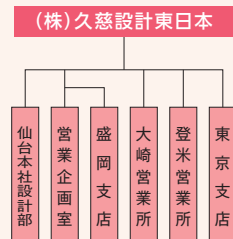

■ 株式会社 久慈設計東日本

本店 宮城県仙台市青葉区八幡五丁目3-11
久慈設計仙台ビル
TEL.022-727-8780/FAX.022-727-8781
[宮城県知事登録第15610059号]

大崎営業所 宮城県大崎市古川小泉字大小441-1
エクセレント ファム102号

登米営業所 宮城県登米市迫町北方字山ノ上35-4-103号

盛岡支店 岩手県盛岡市紺屋町3-11
TEL.019-604-8205/FAX.019-604-8206
[岩手県知事登録第え(2402)第1346号]

東京支店 東京都板橋区連根一丁目16-9
TEL.03-6789-3992/FAX.03-6789-3992

株式会社久慈設計東日本 有資格者数

一級建築士	4名
構造設計一級建築士	1名
二級建築士	1名
建築積算士	2名
建築コスト管理士	2名

(2019年5月末日現在)

■ 株式会社 久慈設計管財 本店 東京都千代田区西神田二丁目5-2 TASビル5階

株式会社久慈設計管財 有資格者数
宅地建物取引士 1名 (2019年5月末日現在)

(一社)公共建築協会会員 (公社)日本建築家協会会員 (一社)文教施設協会専門会員 (公社)日本建築士会連合会会員
(一社)日本建築士事務所協会会員 (一社)日本医療福祉建築協会会員 (公社)日本建築積算協会会員 (一社)日本コンストラクション・マネジメント協会会員

発行責任者：株式会社 久慈設計

<http://www.kuji-act.com/>

Always with a SMILE!

2019 6月号

Vol.171

—— あなたらしい、普段の生活を送れる喜び。

特集 特別養護老人ホーム 反町の郷